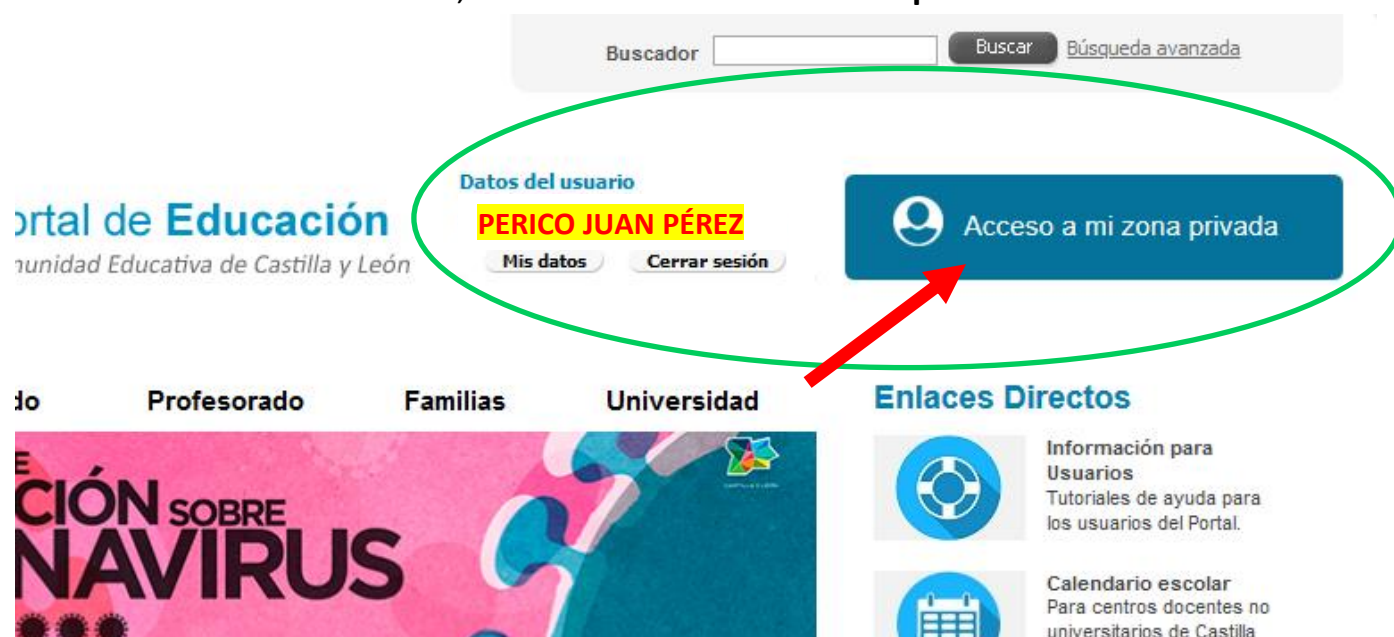

Office 365 Aulas Virtuales

→ Herramientas corporativas para la enseñanza-aprendizaje en remoto

Mapa Web Contacto BOCYL RSS

Buscador Buscar Búsqueda avanzada

Enlaces Directos

- Información para Usuarios
- Calendario escolar
- Noticias
- Becas, Ayudas y Subvenciones

Menú

Temas

Elija una opción

Información

Elija una opción

Seguir leyendo →

Tutorial de acceso al Portal de Educación JCYL - educacyl - como usuario registrado

3. Introduce tu **Nombre de usuario y Contraseña** y haz clic en Iniciar sesión.

(todos los usuarios van seguidos de **@educa.jcyl.es** por defecto)

4. Una vez iniciada sesión, haz clic en **Acceso a mi zona privada**

Tutorial de acceso al Portal de Educación JCyL - educacyl - como usuario registrado