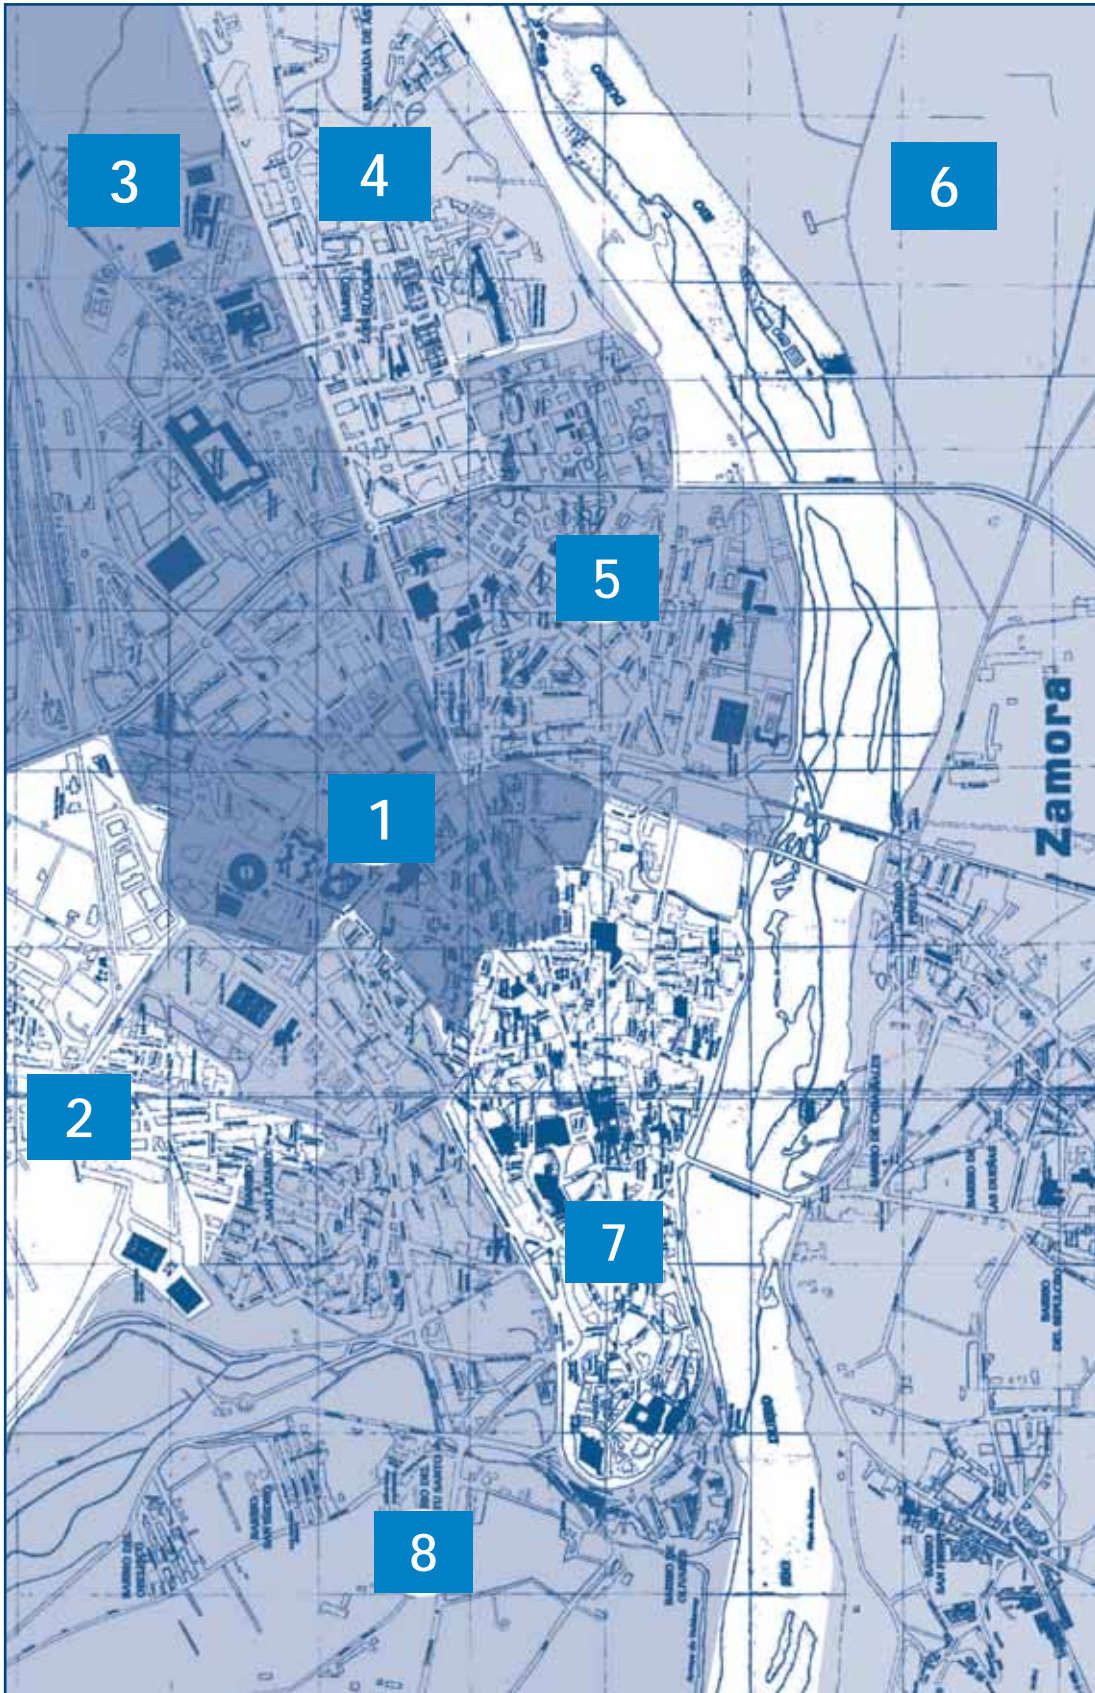

Proceso de admisión de alumnos

ZAMORA - ZONA DE INFLUENCIA Nº 1

Denominación	Domicilio
CEIP Arias Gonzalo	Pablo Morillo, 1
CEIP San José de Calasanz	Fray Toribio de Motolinía, 1
CPC Medalla Milagrosa	San Torcuato, 39

Calles que comprende la Zona de Influencia nº 1

1 AIRE	25 HORNO DE SAN TORCUATO	45 SAN TORCUATO, RONDA
2 ALEMANIA, PLAZA DE	26 LIBERTAD (HASTA EL CRUCE DE LA CALLE ESTACIÓN)	46 SANCHO IV
3 ALFONSO DE CASTRO	27 LOPE DE VEGA	47 SANTA ANA
4 ALFONSO IX, AVDA.	28 LUIS ULLOA PEREIRA	48 SANTA ANA, RONDA (TRAVESÍA)
5 ALHÓNDIGA	29 MAESTRO, PLAZA DEL	49 SANTA CLARA
6 AMARGURA	30 MAGISTRAL ROMERO	50 SANTA ELENA
7 ÁNGEL NIETO	31 MARIQUINCE	51 SANTA TERESA (DESDE LA C/ LOPE DE VEGA A LA C/ AMARGURA)
8 BAJADA DE FUETELARREINA	32 PABLO MORILLO (DESDE LA AVDA. ALFONSO IX HASTA LA C/ AMARGURA)	52 SANTIAGO
9 BENAVENTE	33 PALOMAR	53 SANTIAGO, PLAZA DE
10 BRASA	34 PAZ	54 SANTO
11 CASTILLA Y LEÓN, PLAZA DE	35 PELAYO	55 SOTELO
12 CONDES DE ALBA Y ALISTE	36 PIANISTA BERDIÓN	56 TORAL
13 CONSTITUCIÓN, PLAZA DE LA	37 PLAZA DE TOROS	57 TRAVIESA
14 CORTINAS DE SAN MIGUEL	38 PORTUGAL, AVDA. (DESDE LA PLAZA DE LA FAROLA HASTA LA C/ SAN PABLO)	58 TRES CRUCES, AVDA. DE LAS (DESDE C/ VÍCTOR GALLEGO HASTA LA C/ AMARGURA)
15 CUARTEL VIEJO, PLAZA DEL	39 PRADO	59 TÚNEL
16 DIVINA PASTORA	40 PRÍNCIPE DE ASTURIAS, AVDA. (DESDE LA PLAZA DE LA FAROLA HASTA LA C/ AMARGURA)	60 VETERINARIO REINA
17 DOCTOR CARRACIDO	41 PUEBLA DE SAN TORCUATO	61 VÍCTOR GALLEGO
18 ESTACIÓN (DESDE EL INICIO HASTA LA AVDA. CARDENAL CISNEROS)	42 SAN ESTEBAN	62 VILLALPANDO (DESDE CRUCE CON CAMPO MARTE HASTA CRUCE AVDA. C. CISNEROS)
19 FERNÁNDEZ DURO, PLAZA DE	43 SAN MIGUEL	63 VIRGEN DE LA CONCHA
20 FERROCARRIL	44 SAN TORCUATO	64 ZORRILLA, PLAZA
21 FLORES DE SAN TORCUATO		
22 FRAY TORIBIO DE MOTOLINÍA		
23 FUENTECILLA		
24 FUETELARREINA		